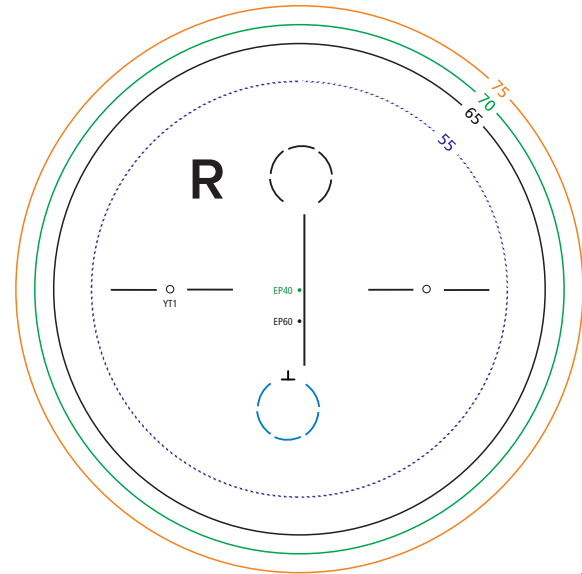

Materials

- 1=1.50
- X=1.53
- 3=1.60
- 5=1.67

Engraving: YT

E.g. YT1
Design: Tact BKS
Material: 1.50